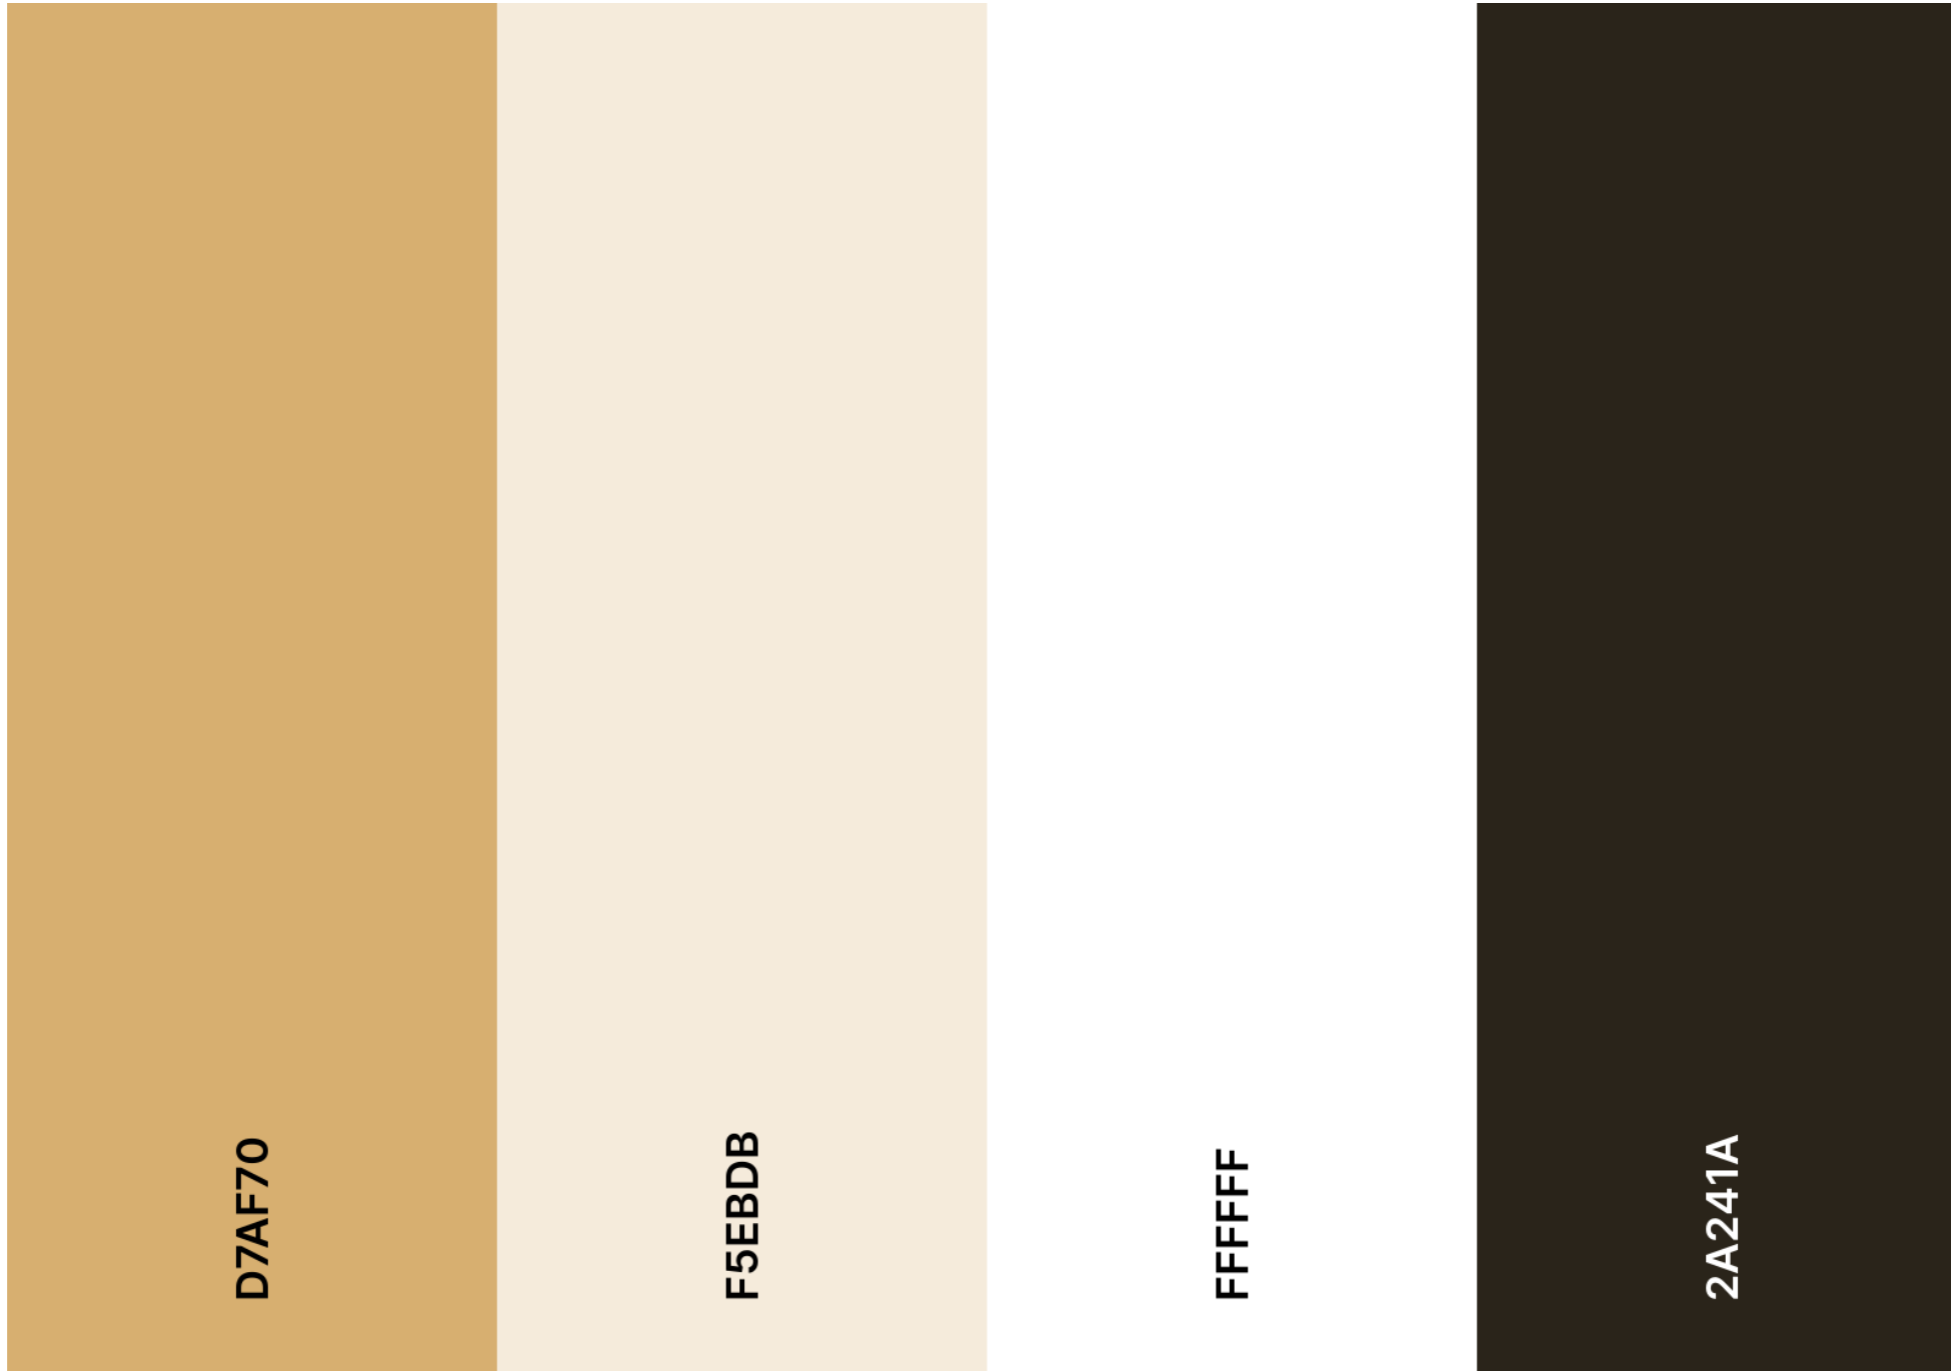

H O N E Y M O O N

COLOR PALLET

D7AF70

F5EBDB

FFFFFF

2A241A

honeymoon pallet

PRIMARY
LOGO

TYPOGRAPHY

PRIMARY FONT: MONTSERRAT

- Headings: **Montserrat Bold**
- Subheadings: **Montserrat Semi-Bold**
- Body Text: Montserrat Regular
- Call to Action: **Montserrat Bold** or **Semi-Bold**